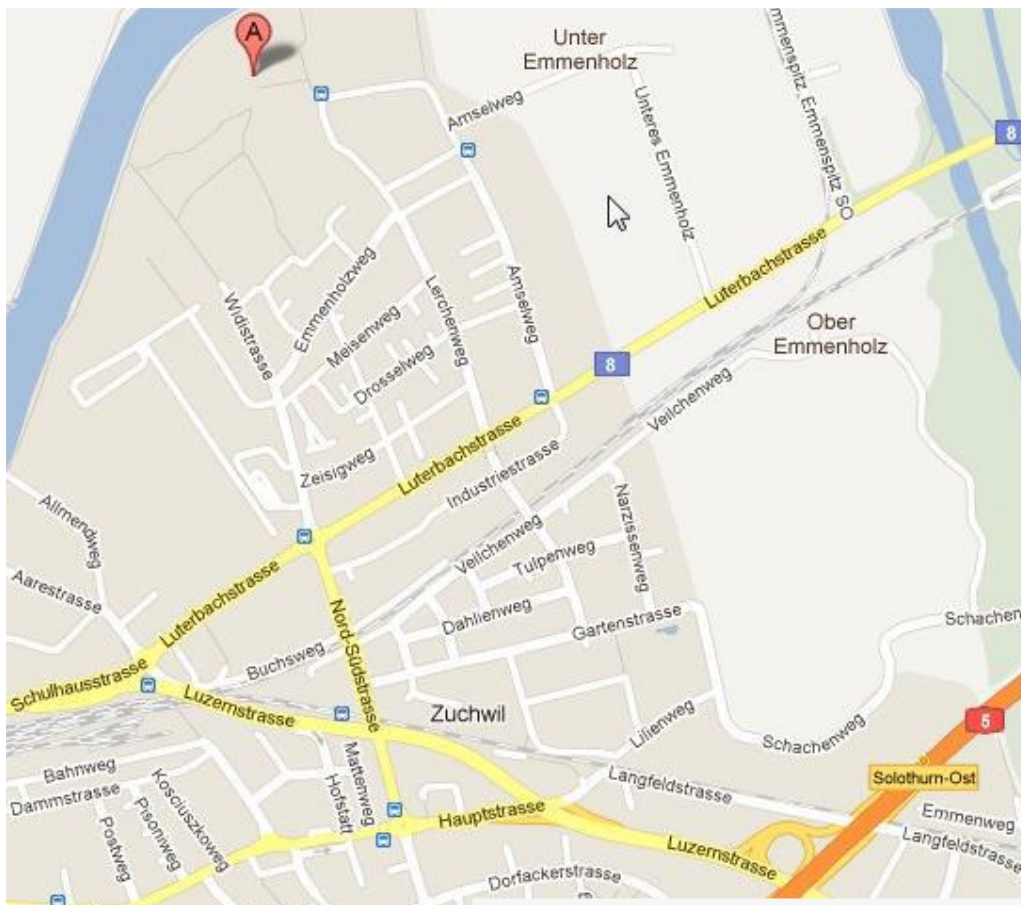

Kursort: **Sportzentrum Zuchwil**
Amselweg 59, 4528 Zuchwil

Anreise mit öffentlichen Verkehrsmitteln

ab Solothurn Hauptbahnhof mit dem Bus (Linie 4) nach Zuchwil fahren.

Bitte Haupteingang benutzen und direkt zum Restaurant / Widi-Saal gehen.

Anreise mit dem Auto

Ab Autobahnausfahrt Solothurn Ost / Zuchwil (A5) Richtung Luterbach / Signalisation folgen.

400 Gratis-Parkplätze beim Sportzentrum.