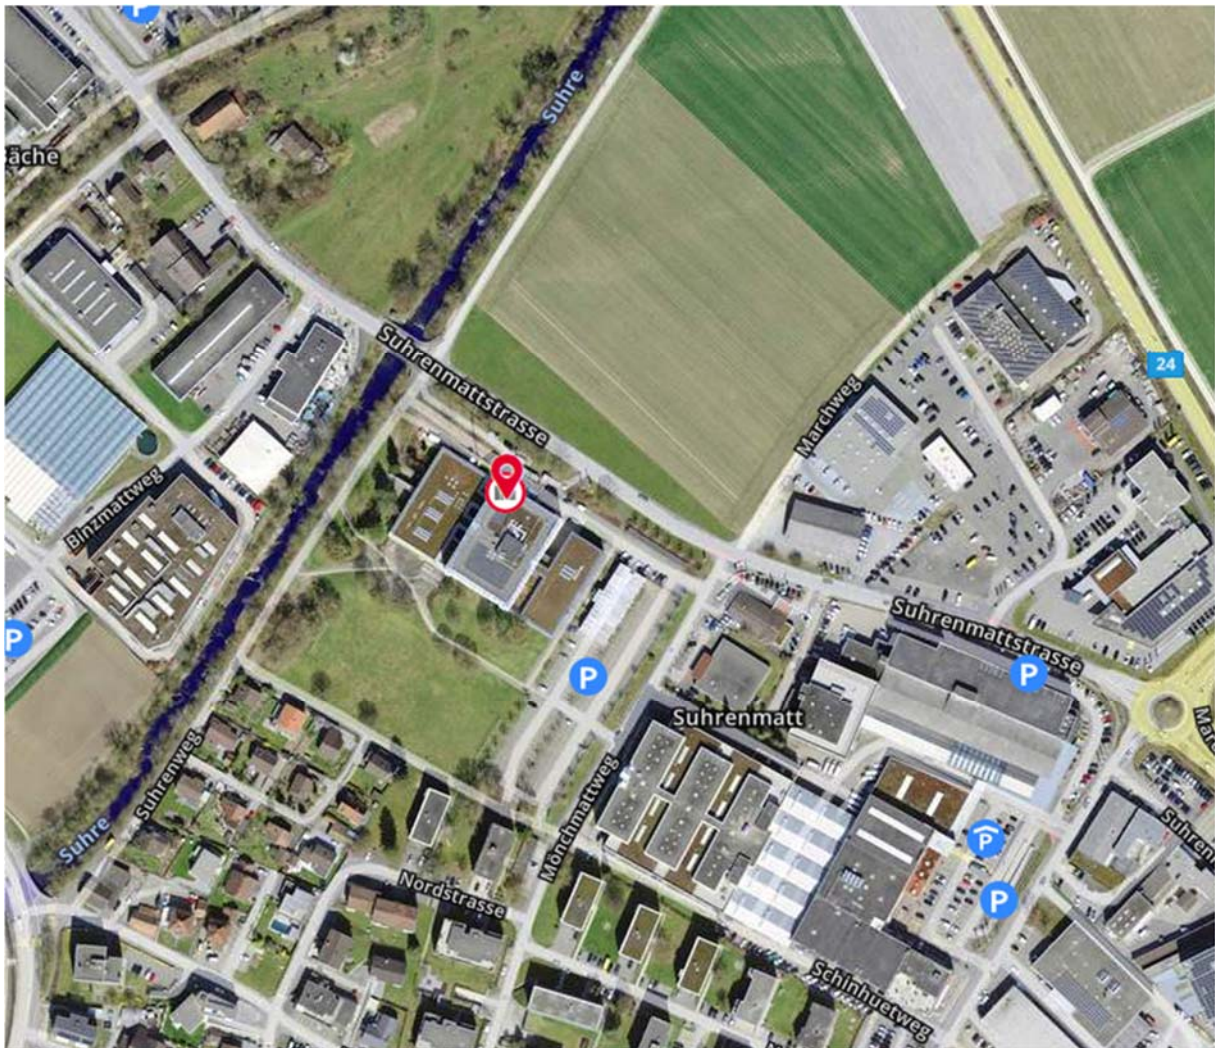

Kursort

Schweizerische Bauschule Aarau AG
Suhrenmattstrasse 48
5035 Unterefelden

Zimmer 216, EG

Situationsplan

Anreise mit öffentlichem Verkehr

Ab Aarau mit S14 bis Oberentfelden Uerkenbrücke, dann ca. 500 m zu Fuss.

Anreise mit dem Auto

Parkplatz beim Kursort vorhanden, Parkkarte wird durch das Sekretariat der Bauschule ausgestellt.