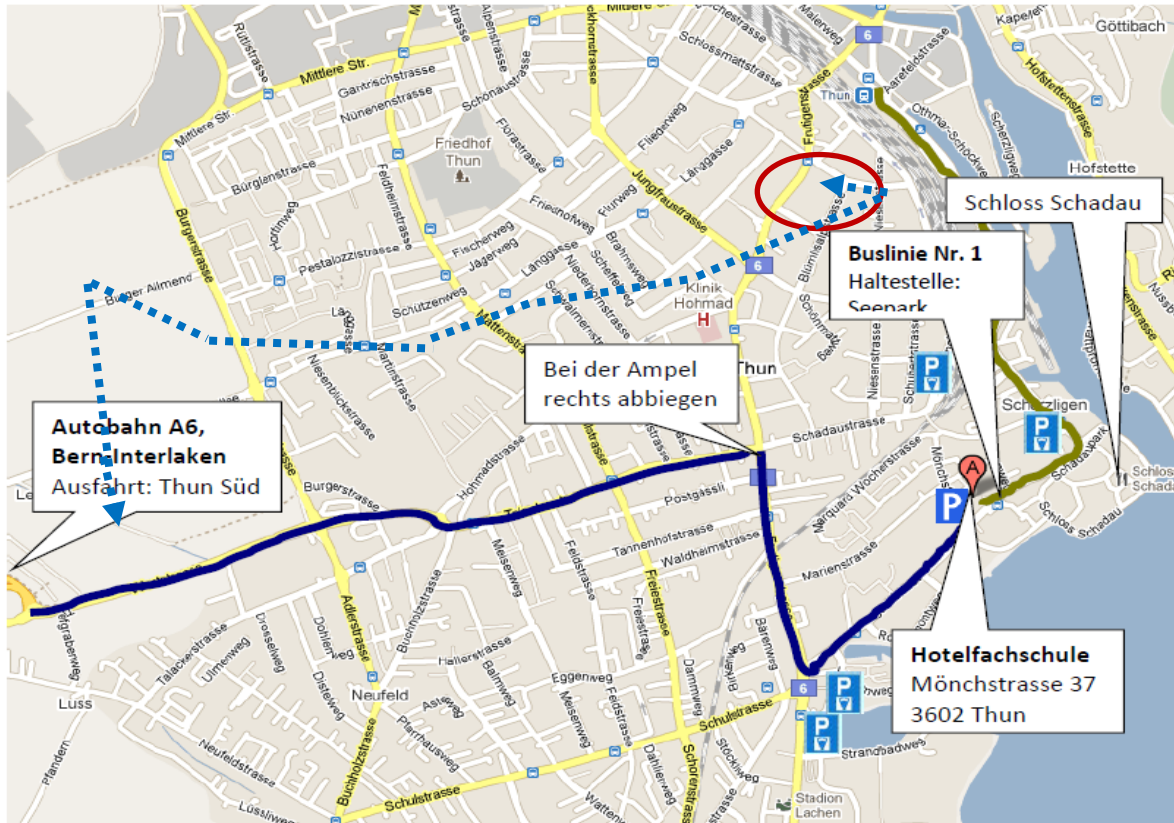

**Kursort: Hotelfachschule Thun, Mönchstrasse 37 3602 Thun**

**Situationsplan:**

**Legende**

- Anfahrtsweg mit dem Auto ab Autobahn A6
- Fussweg ab Bahnhof (ca. 15 min) sowie Buslinie Nr. 1 (Spiez/Gwatt Deltapark)
- Parkplatz (alle in nur 5 – 8 Gehminuten von der Hotelfachschule entfernt)
- Bitte beachten Sie, dass auf dem Gelände der Hotelfachschule Thun nur ein begrenztes Parkplatzangebot vorhanden ist.

**Anreise per ÖV**

Mit der Buslinie 1 (Richtung Spiez / Gwattzentrum) vom Bahnhof Thun erreichen Sie die Haltestelle Seepark in 4 Minuten.

**Anreise per Auto**

Direkt bei der Hotelfachschule Thun stehen nur ganz wenige kostenpflichtige Parkplätze zur Verfügung. Als Alternative stehen die Parkplätze bei den Gewerbeschulen an der Mönchstrasse 40, bei der Kirche Scherzlingen an der Karl-Koch-Strasse 1, beim Lachen oder beim Schadausaal zur Verfügung. Alle Parkplätze sind in 5 Gehminuten erreichbar.