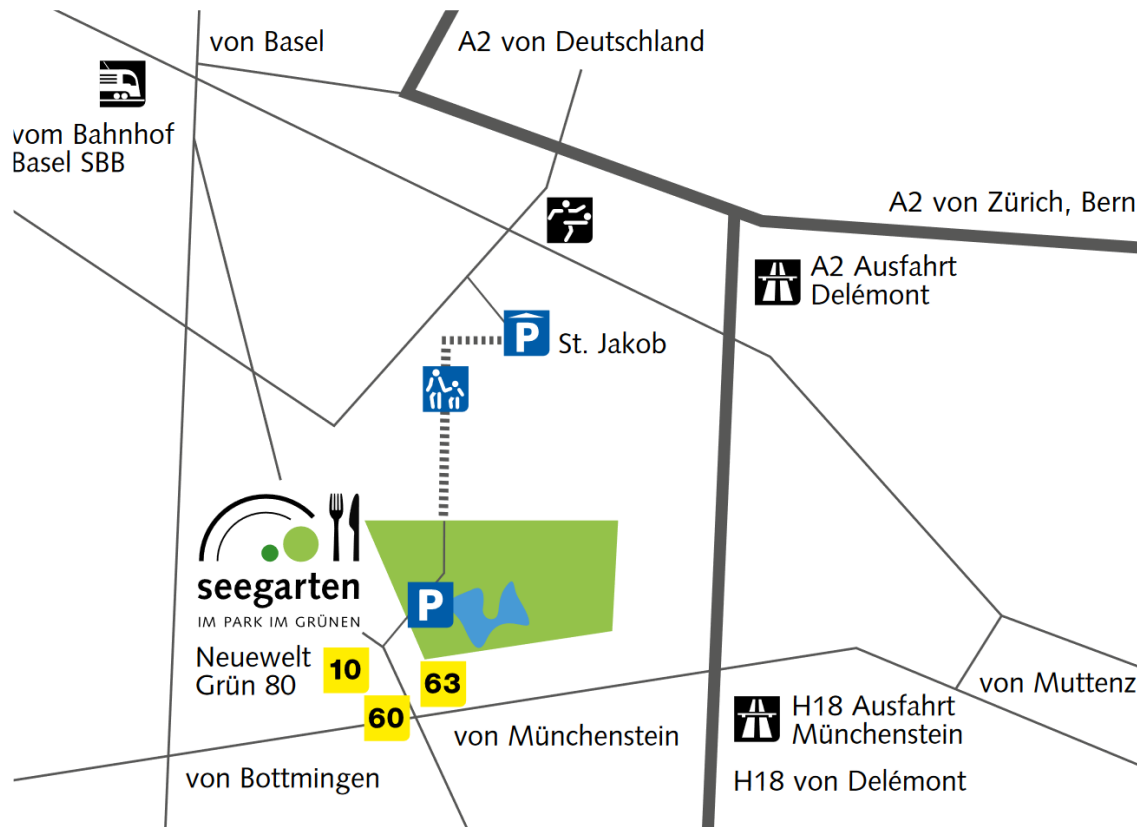

Kursort: Restaurant Seegarten
Rainstrasse 6
4142 Münchenstein

Situationsplan:

Öffentlicher Verkehr

- SBB/Tram 10: Von Rodersdorf, über Bahnhof SBB (Richtung Dornach) bis Haltestelle «Neuwelt»
- Bus 60: Von «Schweizerhalle» (Richtung Biel-Benken) bis Haltestelle «Neuwelt»
- Bus 63: Von «Bruderholzspital» (Richtung Muttenz Bahnhof) bis Haltestelle «Neuwelt»

Mit dem Auto

- von Richtung Zürich, Bern von der Autobahn A2
- von Richtung Delémont, Basel von der Autobahn H18
- Ausfahrt Münchenstein: Nach ca. 150 m biegen Sie rechts ab, dort befinden sich unsere Parkplätze.

Parking

Es stehen 200 kostenpflichtige Parkplätze zur Verfügung. Der Tarif beträgt Fr. 1.– pro Stunde.