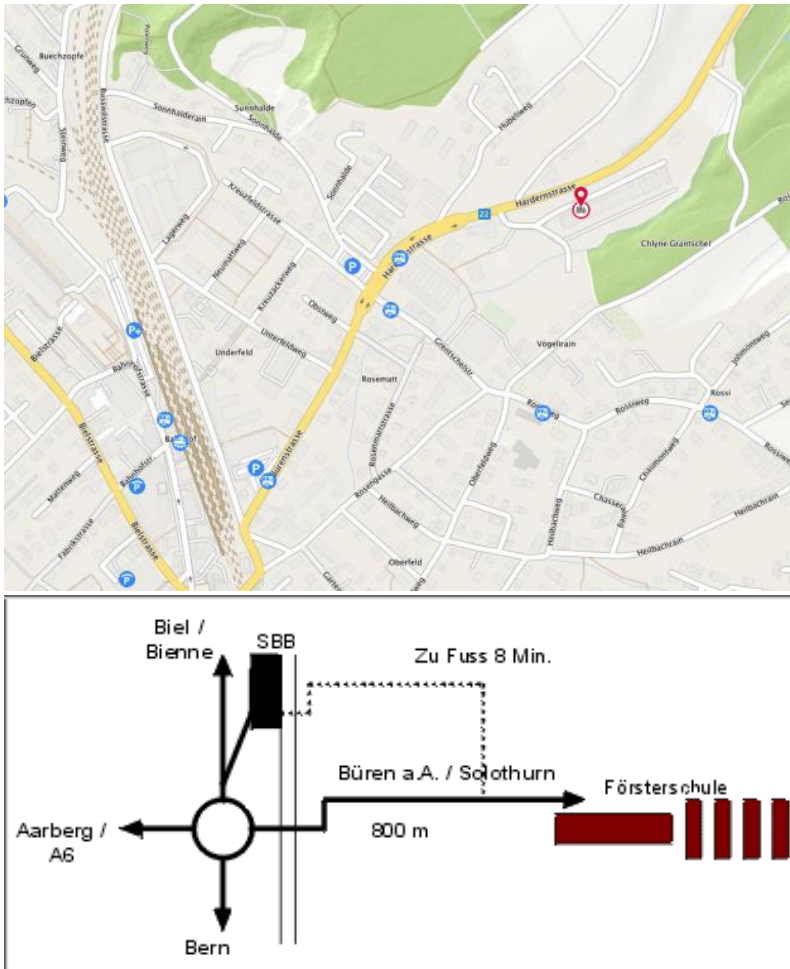

Kursort: Bildungszentrum Wald Lyss,
Hardernstrasse 20, 3250 Lyss

Situationsplan:

Anreise mit der Bahn:

Die Bahnunterführung ganz hinten links verlassen. Ein Fussweg führt zwischen neuen Mehrfamilienhäusern durch – Quartierstrasse – via Berufsschule an die Hauptstrasse, dann ist die Schule ersichtlich. Wegzeit 8 bis 10 Minuten.

Anreise mit dem Auto:

Fahrtrichtung ab Zentrum Lyss Richtung Büren a. A. - Solothurn

Nach ungefähr 800 m ist das Bildungszentrum nicht zu übersehen.

Kostenlose Parkplätze sind auf dem Areal vorhanden, im Innenhof und in der Einstellhalle.