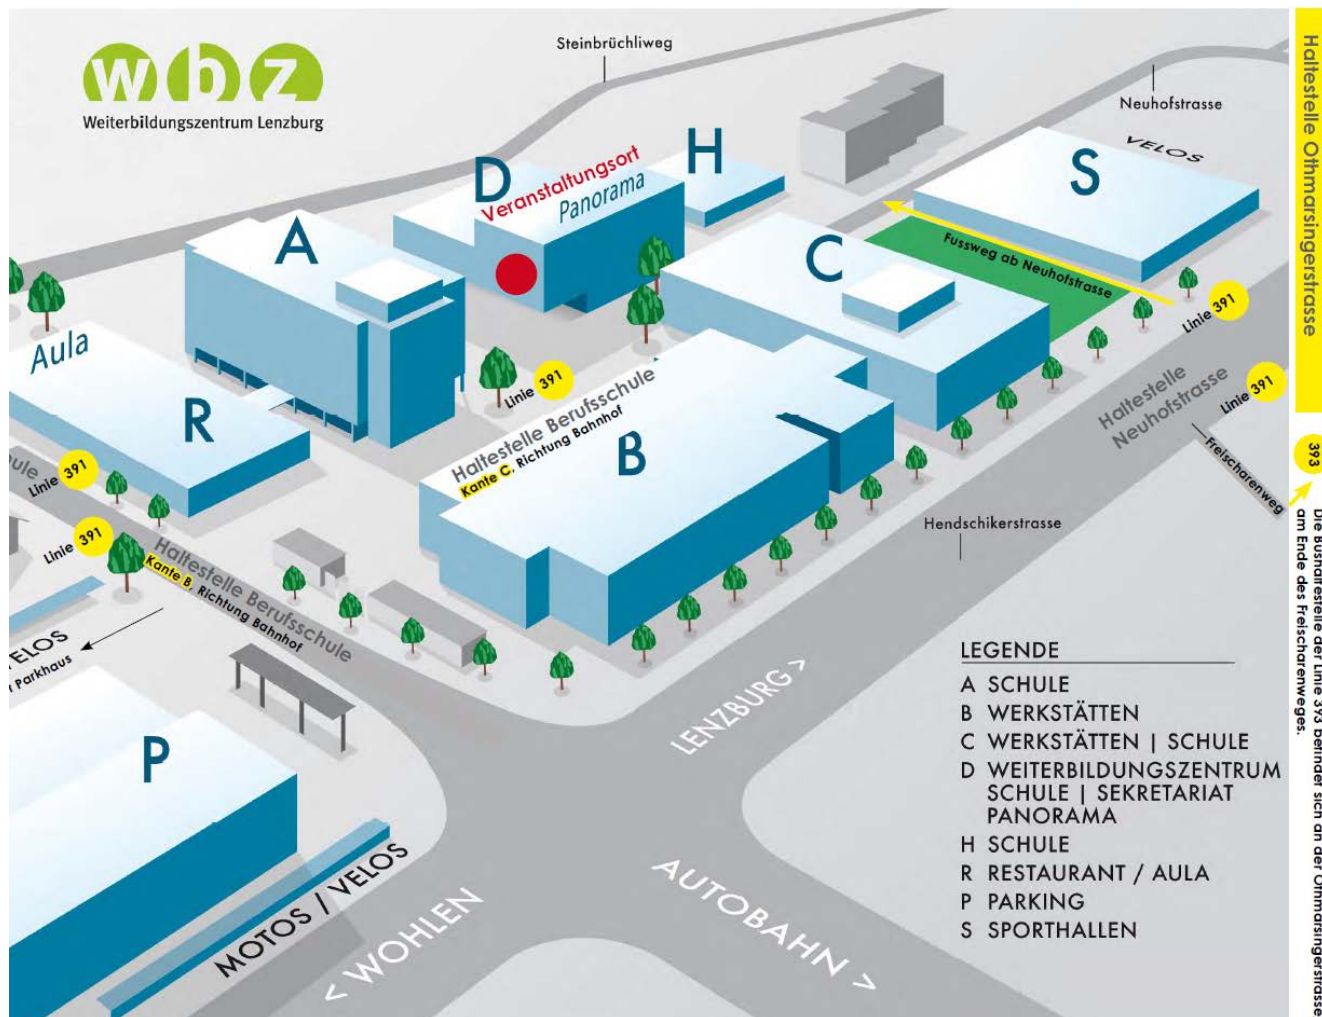

Kursort: Weiterbildungszentrum Lenzburg
Neuhofstrasse 36
5600 Lenzburg

Situationsplan:

Öffentlicher Verkehr

Von Montag bis Freitag – tagsüber – sind wir mit dem öffentlichen Verkehr sehr gut erreichbar.

Drei Bushaltestellen befinden sich in unmittelbarer Nähe, dies sind:

- Lenzburg Berufsschule
- Lenzburg Neuhofstrasse
- Lenzburg Othmarsingerstrasse

Mit dem Auto

Wir liegen direkt beim Zubringer zur A1. Das «BSL Parking» verfügt über 340 Parkplätze.

Tarife

Montag – Sonntag: CHF 1.00 für die ersten 30 Minuten

Montag – Sonntag: CHF 0.50 für jede weiteren 30 Minuten

Weitere zahlungspflichtige Parkfelder gibt es auf dem Parkplatz des Schloss Lenzburg.