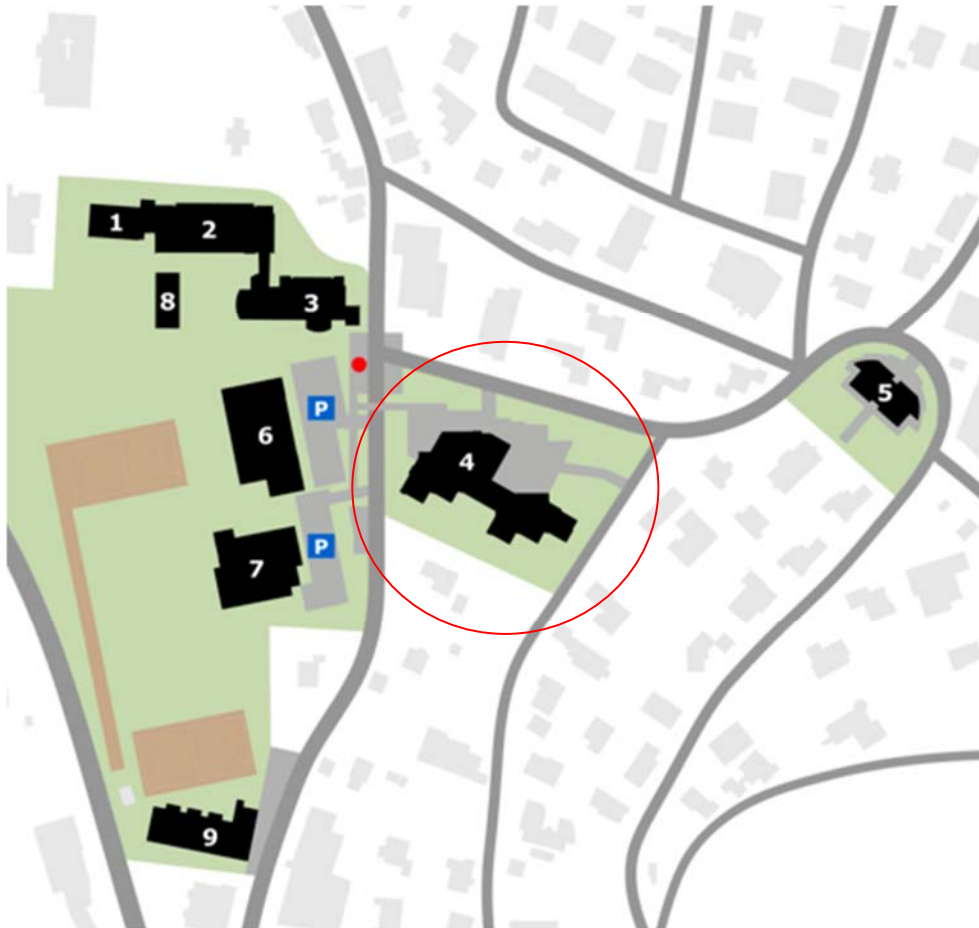

Kursort

Schulhaus Rebhalde
Rebbergstrasse 2a
5312 Döttingen

Situationsplan

Anreise mit öffentlichem Verkehr

Ab Bahnhof Döttingen ca. 900m (12 Min) Fussweg

Auto

Parkplätze bei den Schulhäusern vorhanden.