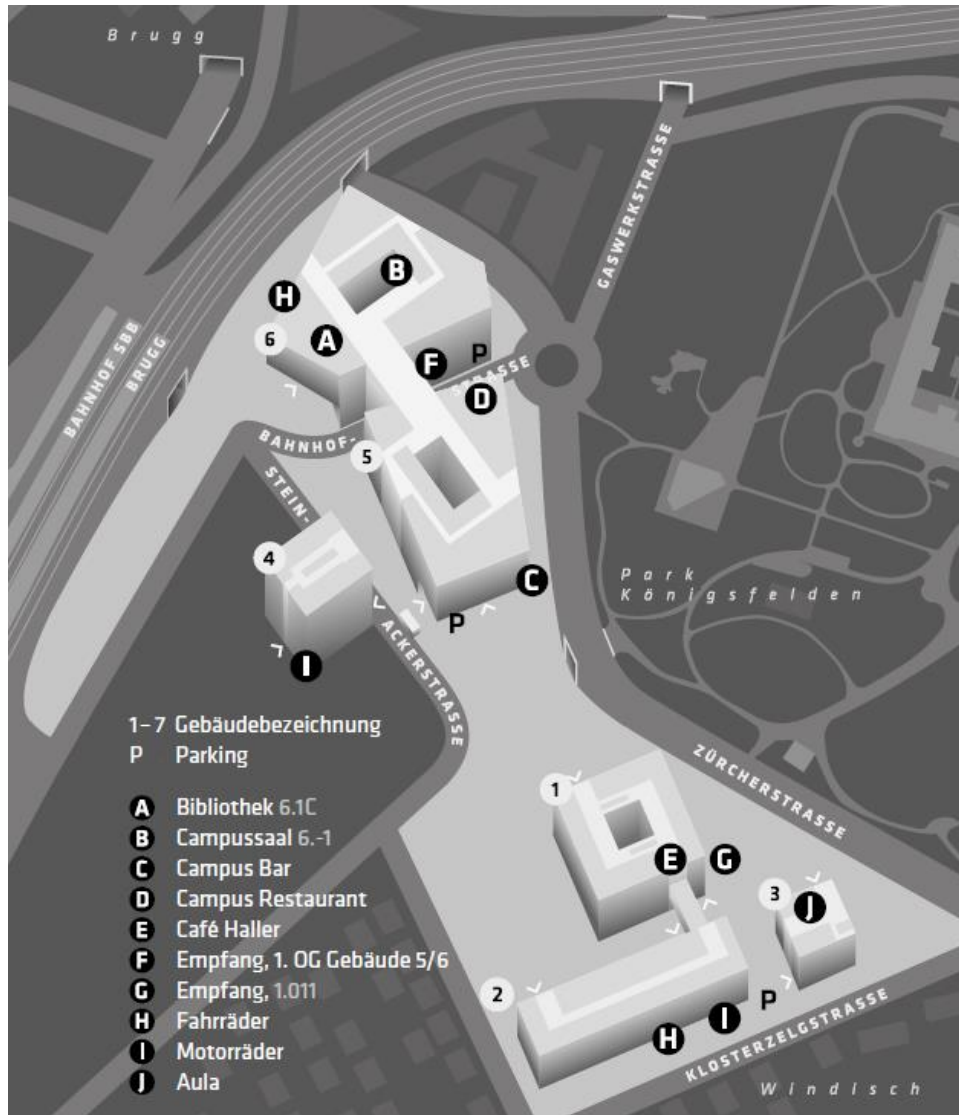

Kursort

Fachhochschule Nordwestschweiz
FHNW Campus Brugg-Windisch
Bahnhofstrasse 6
5210 Windisch

Situationsplan

Anreise

Der Campus Brugg-Windisch liegt weniger als eine Stunde von Basel, Bern, Zürich und zwei Gehminuten vom Bahnhof Brugg AG entfernt. Er ist mit öffentlichen Verkehrsmitteln optimal erreichbar. Mit dem Auto gelangen Sie via Autobahn A3 und Ausfahrt 19 Brugg/Windisch zum Campus.

Parkieren

Für Personenwagen stehen 240 öffentliche Parkplätze in den Untergeschossen von Gebäude 5 zur Verfügung. Als Zahlungsmittel dient Bargeld.