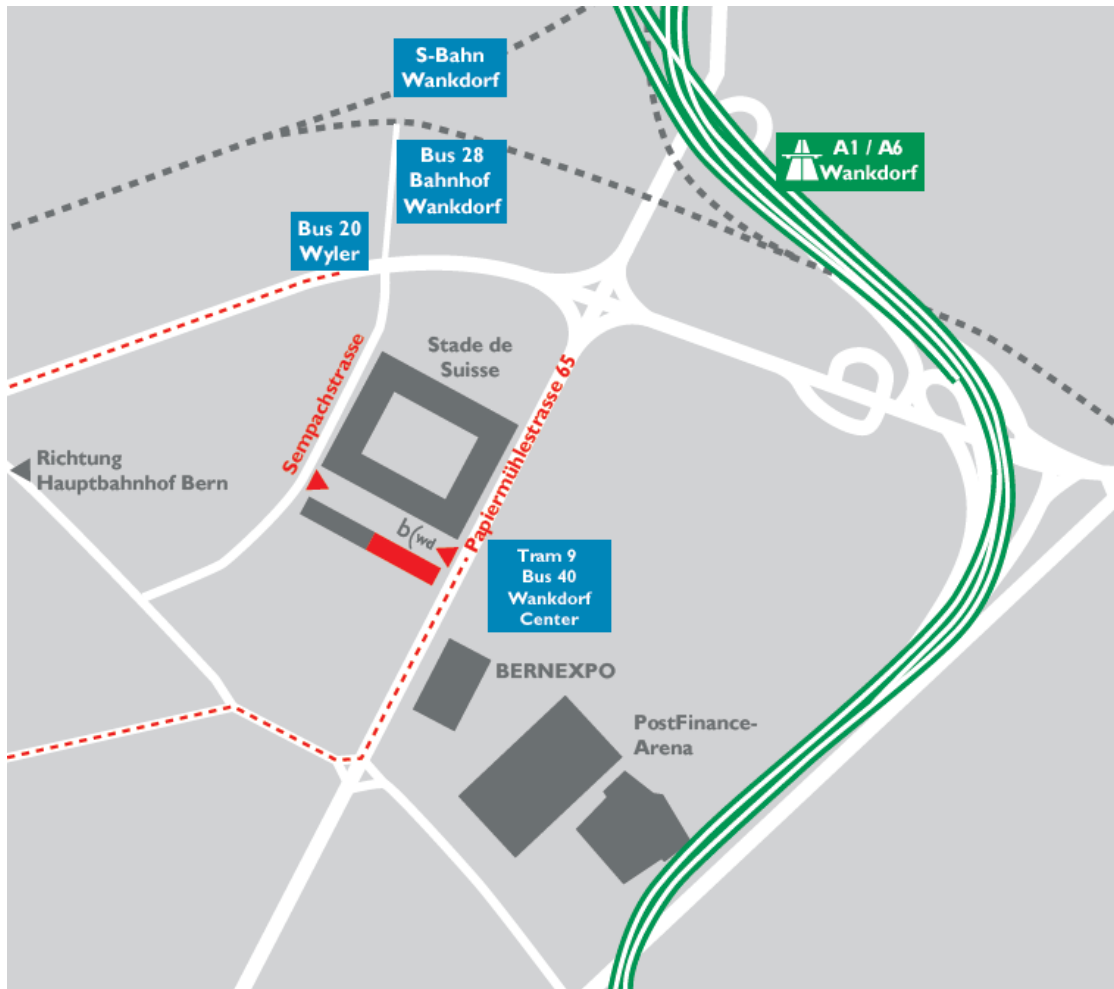

Kursort:

bwd, Bildungszentrum für Wirtschaft und Dienstleistung
Papiermühlestrasse 65, 3014 Bern

Anreise mit öffentlichen Verkehrsmitteln

Das Bildungszentrum für Wirtschaft und Dienstleistung ist mit öffentlichen Verkehrsmitteln optimal erschlossen. Sie erreichen uns via:

- Tram, Linie 9, Station Wankdorf Center, Fussweg 1 Minute
- Bus, Linie 20, Station Wyler, Fussweg 5 Minuten
- Bus, Linie 28, Endstation Wankdorf Bahnhof, Fussweg 7 Minuten
- S-Bahn, Linien S1, S2, S3, S4, S31 und S44, Station Bern Wankdorf, Fussweg 7 Minuten
- RBS, Linie 40, Station Wankdorf Center, Fussweg 1 Minute.

Anreise mit dem Auto

Das Bildungszentrum für Wirtschaft und Dienstleistung liegt in unmittelbarer Nähe des Autobahnkreuzes Zürich-Genf-Thun. Verlassen Sie die Autobahn bei der Ausfahrt Bern-Wankdorf. Parkmöglichkeiten gibt es auf der Allmend entlang der Papiermühlestrasse oder in der Einstellhalle des Wankdorf Centers (beides gebührenpflichtig).