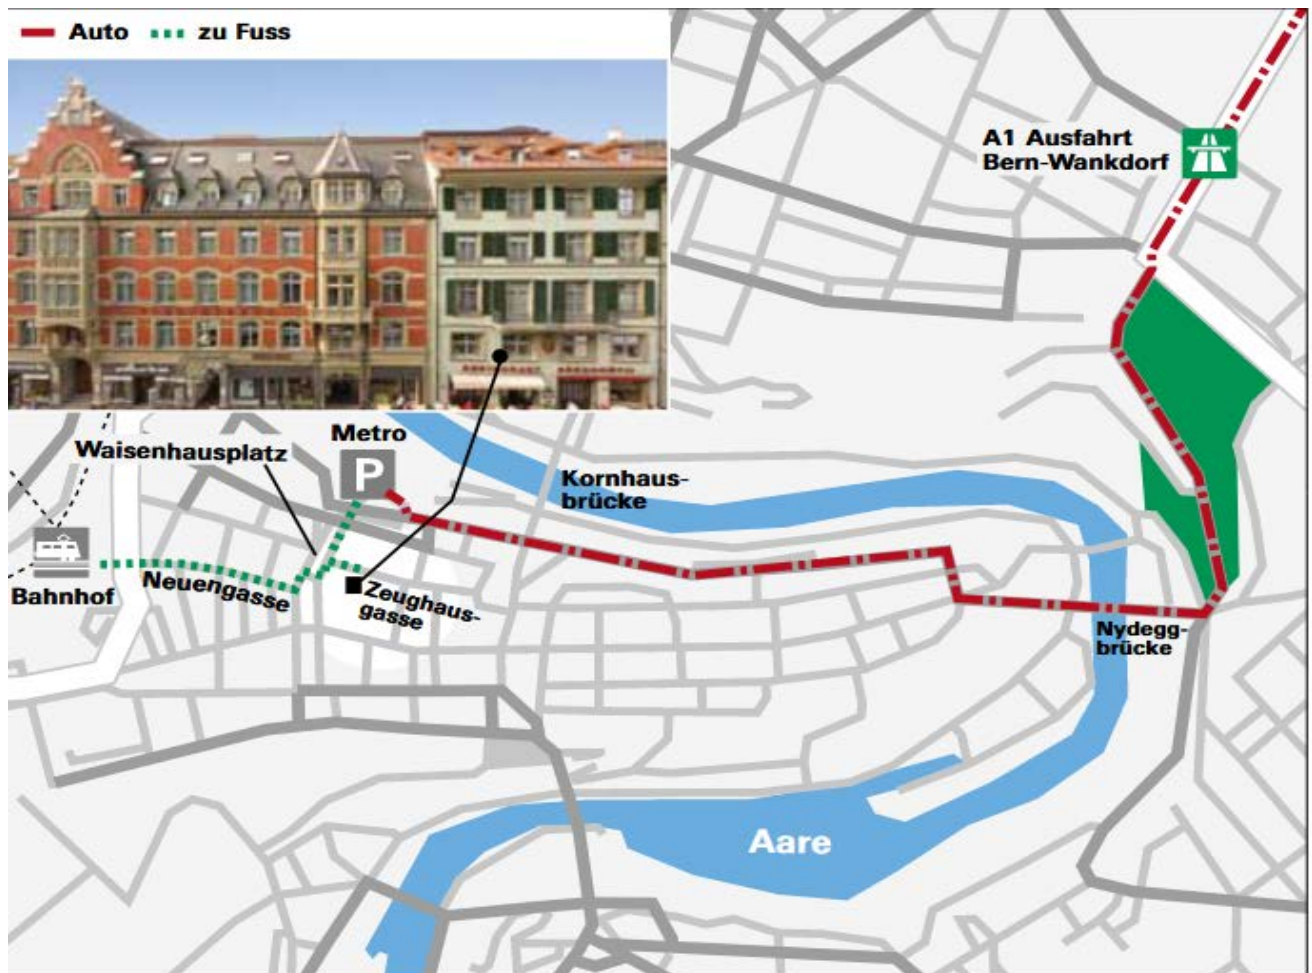

Kursort: Kongresszentrum Kreuz
Zeughausgasse 41
CH- 3000 Bern 7

Situationsplan:

Anreise mit der Bahn:

Vom Hauptbahnhof Bern aus erreichen Sie das Hotel Kreuz in ca. 5 Gehminuten.

Anreise mit dem Auto:

Autobahn A1: Ausfahrt Bern-Wankdorf, zuerst Wegweiser « Zentrum », dann Wegweiser « Parkhaus Metro » folgen. Die Parkkarte für den ganzen Tag kostet CHF 40.-

Parkhaus Metro, Ausgang Waisenhausplatz, 2 Gehminuten