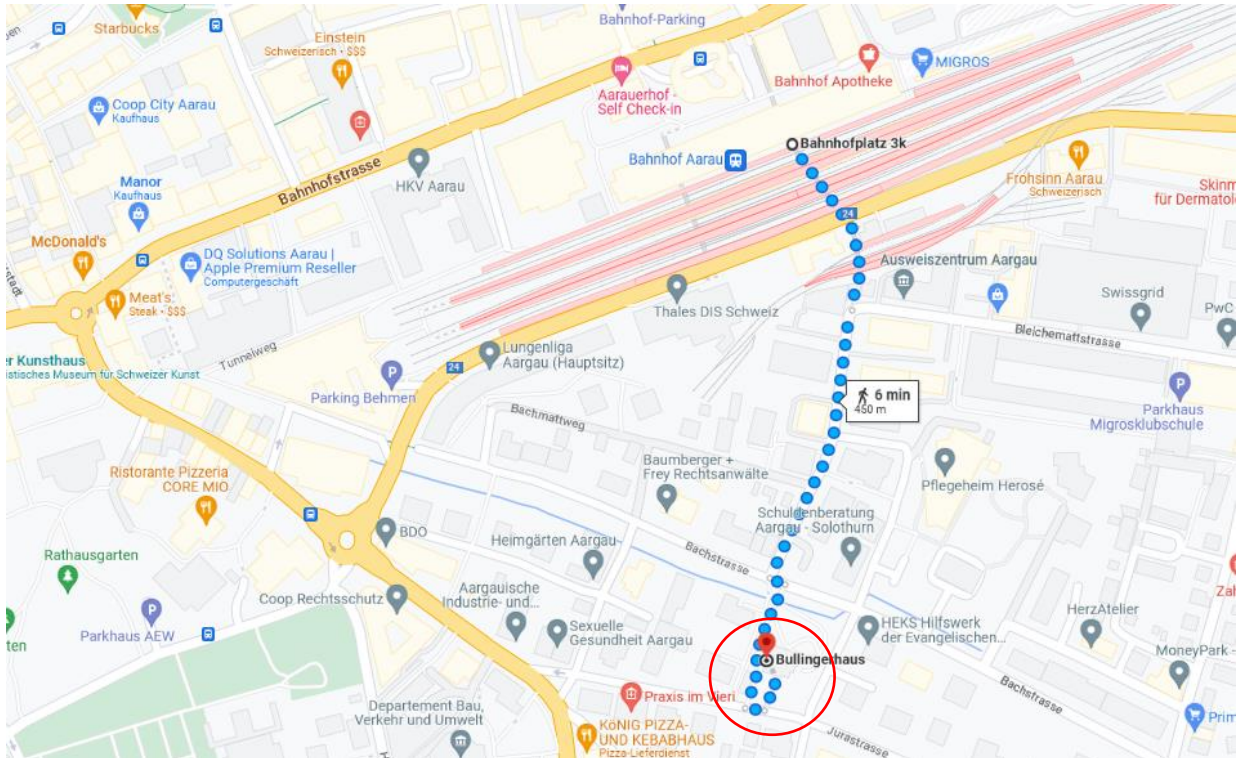

Kursort: **Bullingerhaus**
Jurastrasse 13, 5000 Aarau

Anreise mit der Bahn:

Das Bullingerhaus ist in ca. 8-11 Minuten zu Fuss vom Bahnhof Aarau erreichbar. Nehmen Sie den Ausgang aus dem Bahnhof Richtung Kantonsspital und laufen via Frey-Herosé-Strasse zur Bachstrasse. Überqueren Sie den Stadtbach über die kleine Fussgängerbrücke. Dann befinden Sie sich bereits im Park des Bullingerhauses.

Anreise mit dem Auto:

Das Parking Behmen beim Bahnhof Aarau ist nur in wenigen Gehminuten entfernt. Vor Ort sind nur 10 Parkplätze vorhanden.