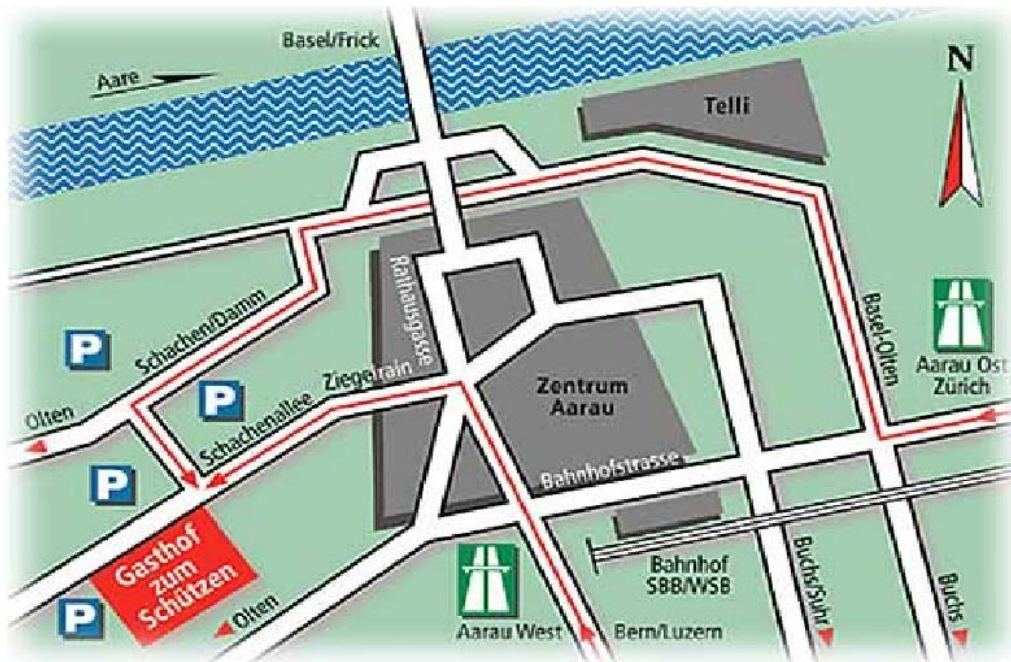

**Kursort:**

**Gasthof zum Schützen  
Schachenallee 392  
5000 Aarau**

**Situationsplan:**

**Mit Bus**

Vom Bahnhof (Seite Post) den Bus Nr. 6 „Damm“ nehmen und bei der Haltestelle „Ifang“

aussteigen. Diese Haltestelle ist nach dem Restaurant – etwa 50 Meter entfernt

Vom Bahnhof aus sind es etwa 15 Minuten zum laufen.