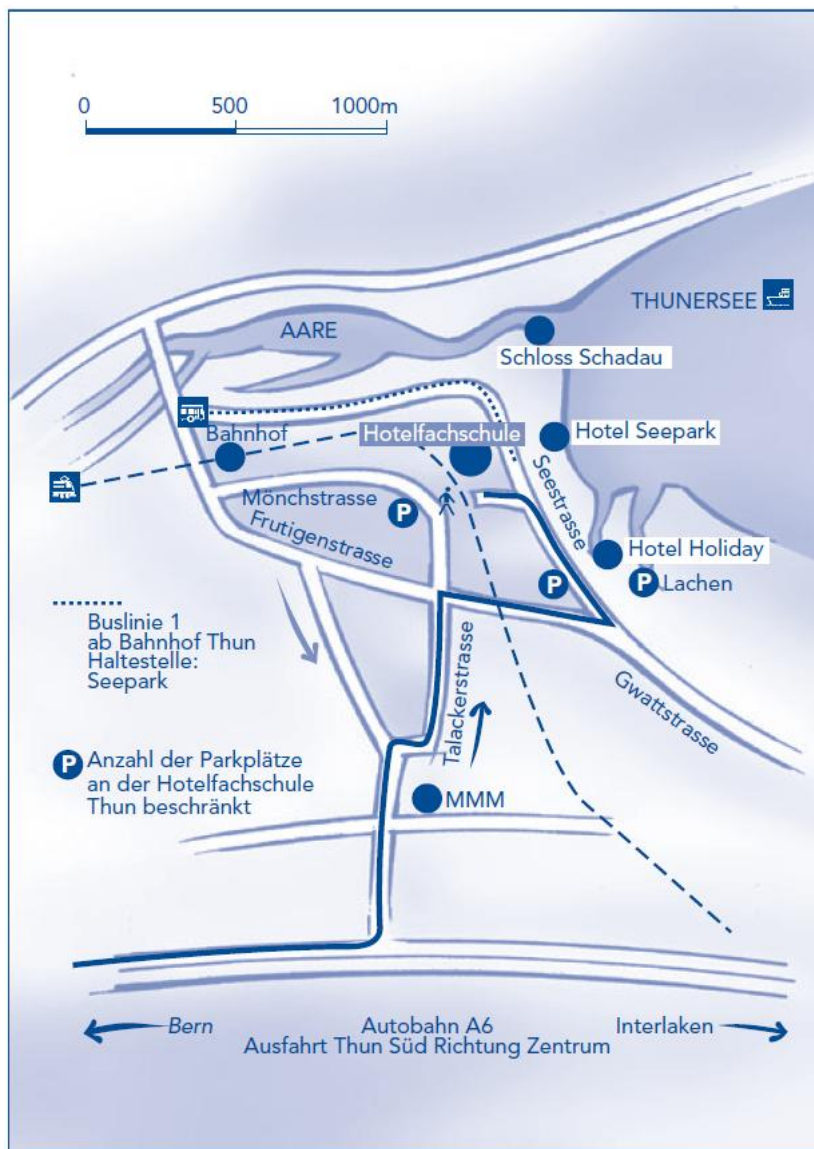

Situationsplan

Hotelfachschule Thun, Mönchstrasse 37, 3602 Thun, Tel.: 033 227 77 77

Anreise per ÖV

Mit der Buslinie 1 vom Bahnhof Thun erreichen Sie die Haltestelle Seepark in 4 Minuten.

Anreise per Auto

Direkt bei der Hotelfachschule Thun stehen nur ganz wenige Parkmöglichkeiten zur Verfügung. In einer Gehdistanz von ca. 5 Min. befinden sich jedoch zwei öffentliche Parkplätze.

Parkplatz Schadau/Scherzligen an der Seestrasse (Distanz ca. 400 Meter)

Folgen Sie dem Plan. Anstatt beim Erreichen der Hotelfachschule Thun links in die Mönchstrasse einzubiegen, setzen Sie Ihre Fahrt geradeaus fort Richtung Stadt Thun. Nach ca. 400 Metern erreichen Sie links den **gebührenpflichtigen Parkplatz Schadau/Scherzligen** (gegenüber der Kirche Scherzligen). Gehen Sie nun zu Fuss zurück an die Hotelfachschule Thun oder fahren Sie mit dem Bus Nr. 1 (Haltestelle direkt vor dem Parkplatz > Richtung Gwattzentrum - Spiez) bis zur nächsten Station (Seepark).

Parkplatz der Berufsschulen Thun an der Mönchstrasse (Distanz ca. 200 Meter)

Folgen Sie dem Plan. Anstatt von der Talackerstrasse rechts in die Frutigenstrasse einzubiegen, überqueren Sie die Kreuzung und fahren geradeaus weiter bis ans Ende der Schadaustrasse. Beim Weiterfahren wechseln Sie in der Linkskurve in die Mönchstrasse. Nach ca. 50 Metern erreichen Sie rechts den **gebührenpflichtigen Parkplatz Berufsschulen**. Parken Sie hier Ihr Auto und gehen Sie zu Fuss ca. 50 Meter zurück bis zur Bahnunterführung. Folgen Sie nach der Unterführung geradeaus der Mönchstrasse. Sie erreichen die Hotelfachschule nach ca. 150 Metern.