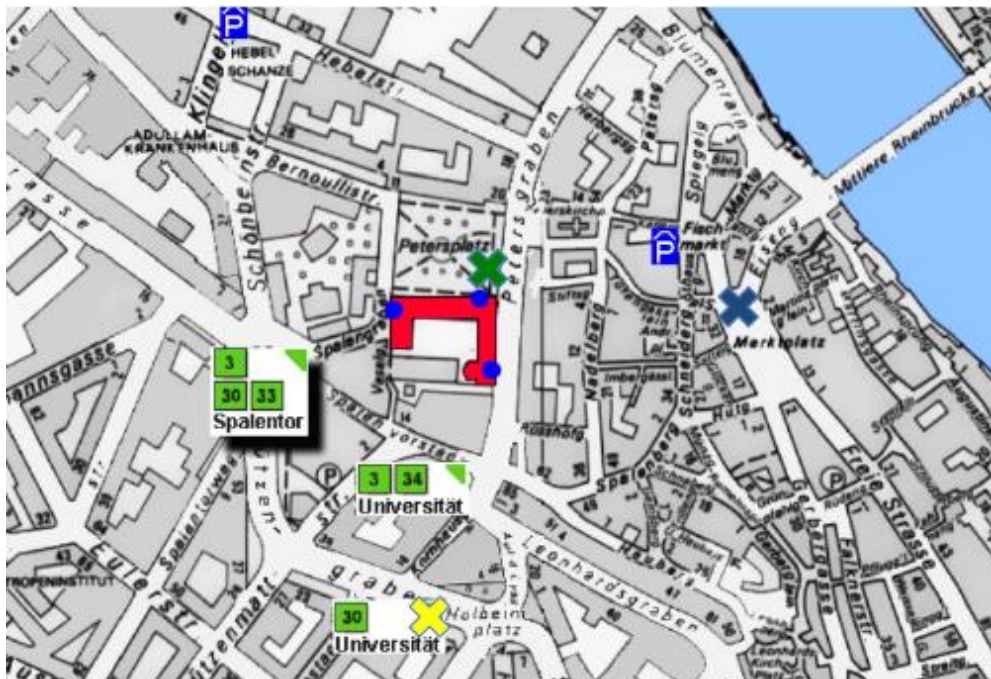

# Wegbeschreibung, Kollegienhaus, Petersplatz 1, 4051 Basel

## Vom Bahnhof SBB (Schweizer Bahnhof)

- Tram # 8 Richtung Kleinhüningen oder Tram # 11 Richtung St. Louis bis Marktplatz
- Zu Fuss über Sattelgasse und Imbergässlein (Treppen), Nadelberg (rechts haltend), Stiftsgasse, an der Peterskirche vorbei, befindet sich der Petersplatz / das Kollegiengebäude oder zweite Möglichkeit
- Bus # 30 Richtung Badischer Bahnhof bis Universität
- Zu Fuss zum Petersplatz via Auf der Lyss und Petersgraben. Kollegienhaus befindet sich linke Hand.

## Vom Badischen Bahnhof (Deutscher Bahnhof)

- Tram # 6 Richtung Allschwil bis Marktplatz
- Zu Fuss über Sattelgasse und Imbergässlein (Treppen), Nadelberg (rechts haltend), Stiftsgasse, an der Peterskirche vorbei, befindet sich der Petersplatz / das Kollegiengebäude

✕ Kollegienhaus, Petersplatz  
 ✕ Marktplatz  
 ✕ Bus Station Universität